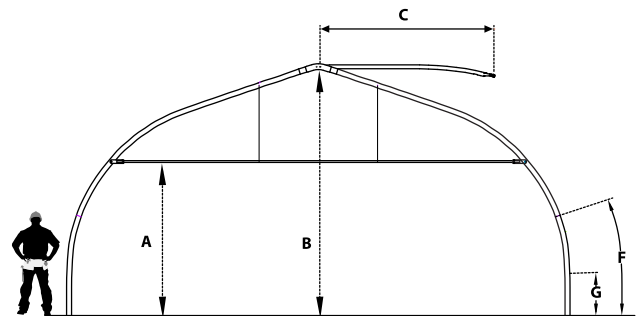

### COUCHE FROIDE

Largeur	20'
Espacement des arches	6'6" (2 meters)
Hauteur libre A	6' 6"
Hauteur totale B	9' 2"
Dimensions du tube	1- 5/8" x 2-3/4"

### OVALTECH I

Largeur	25'	27'
Espacement des arches	5'	5'
Hauteur libre A	6' 1"	6' 1"
Hauteur totale B	11' 1"	11' 4"
Dimensions du tube	1- 5/8" x 2-3/4"	

### OVALTECH IV

Largeur	40'	42'
Espacement des arches	6'	6'
Hauteur libre A	10'	10'
Hauteur totale B	17' 4"	17' 4"
Dimensions du tube	2-3/4" x 4-5/16"	
Panneau mi-toit C	n/a	
Panneau simple D ou double E	D = 60" E = 120"	
Ouverture enroulable F	84" to 132"	
Gaine G	24" to 30"	