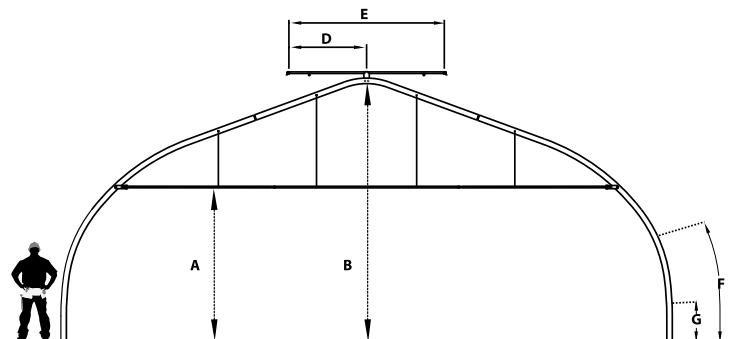

### COUCHE FROIDE

Largeur	20'
Espacement des arches	6'6" (2 meters)
Hauteur libre A	6' 6"
Hauteur totale B	9' 2"
Dimensions du tube	1- 5/8" x 2-3/4"

### OVALTECH I

Largeur	25'	27'
Espacement des arches	5'	5'
Hauteur libre A	6' 1"	6' 1"
Hauteur totale B	11' 1"	11' 4"
Dimensions du tube	1- 5/8" x 2-3/4"	

### OVALTECH III

Largeur	25'	30'	32'	35'
Espacement des arches	3' to 6'	6'	6'	5'
Hauteur libre A	9'	9' 3"	9' 3"	9' 3"
Hauteur totale B	14'	14' 10"	15' 1"	15' 7"
Dimensions du tube	2" x 3-9/16"			
Panneau mi-toit C	n/a	125"	137"	156"
Panneau simple D ou double E	D = 60" E = 120"			
Ouverture enroulable F	72"			
Gaine G	24" to 30"			

### OVALTECH IV

Largeur	40'	42'
Espacement des arches	6'	6'
Hauteur libre A	10'	10'
Hauteur totale B	17' 4"	17' 4"
Dimensions du tube	2-3/4" x 4-5/16"	
Panneau mi-toit C	n/a	
Panneau simple D ou double E	D = 60" E = 120"	
Ouverture enroulable F	84" to 132"	
Gaine G	24" to 30"	