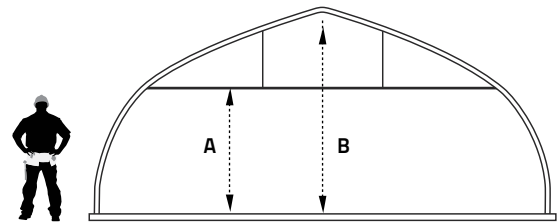

## LA POPULARITÉ DE L'OVALTECH

Témoigne de ses grandes qualités structurales, qui en ont fait la référence en termes de résistance. Sa conception minimaliste laisse pénétrer la lumière en abondance, ce qui favorise la croissance uniforme des cultures. De plus, elle est conçue pour maximiser l'efficacité de la ventilation naturelle, créant un environnement propice à des cultures saines et des économies d'énergie

### COUCHE FROIDE

Largeur	20'
Espacement des arches	6'6" (2 meters)
Hauteur libre A	6' 6"
Hauteur totale B	9' 2"
Dimensions du tube	1- 5/8" x 2-3/4"

### OVALTECH I

Largeur	25'	27'
Espacement des arches	5'	5'
Hauteur libre A	6' 1"	6' 1"
Hauteur totale B	11' 1"	11' 4"
Dimensions du tube	1- 5/8" x 2-3/4"	