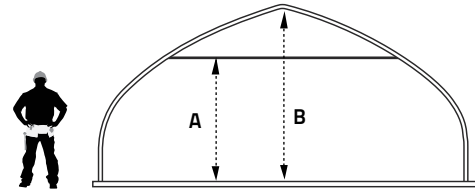

## ASSEMBLAGE FACILE ET BIEN CONÇU

Les pièces de l'Ovaltech ont été conçues pour simplifier son installation, jusque dans les moindres détails. L'assemblage se fait avec des composantes pré-percées et vise à minimiser le temps et les étapes de montage.

### COUCHE FROIDE

Largeur	20'
Espacement des arches	6'6" (2 meters)
Hauteur libre A	6' 6"
Hauteur totale B	9' 2"
Dimensions du tube	1- 5/8" x 2-3/4"